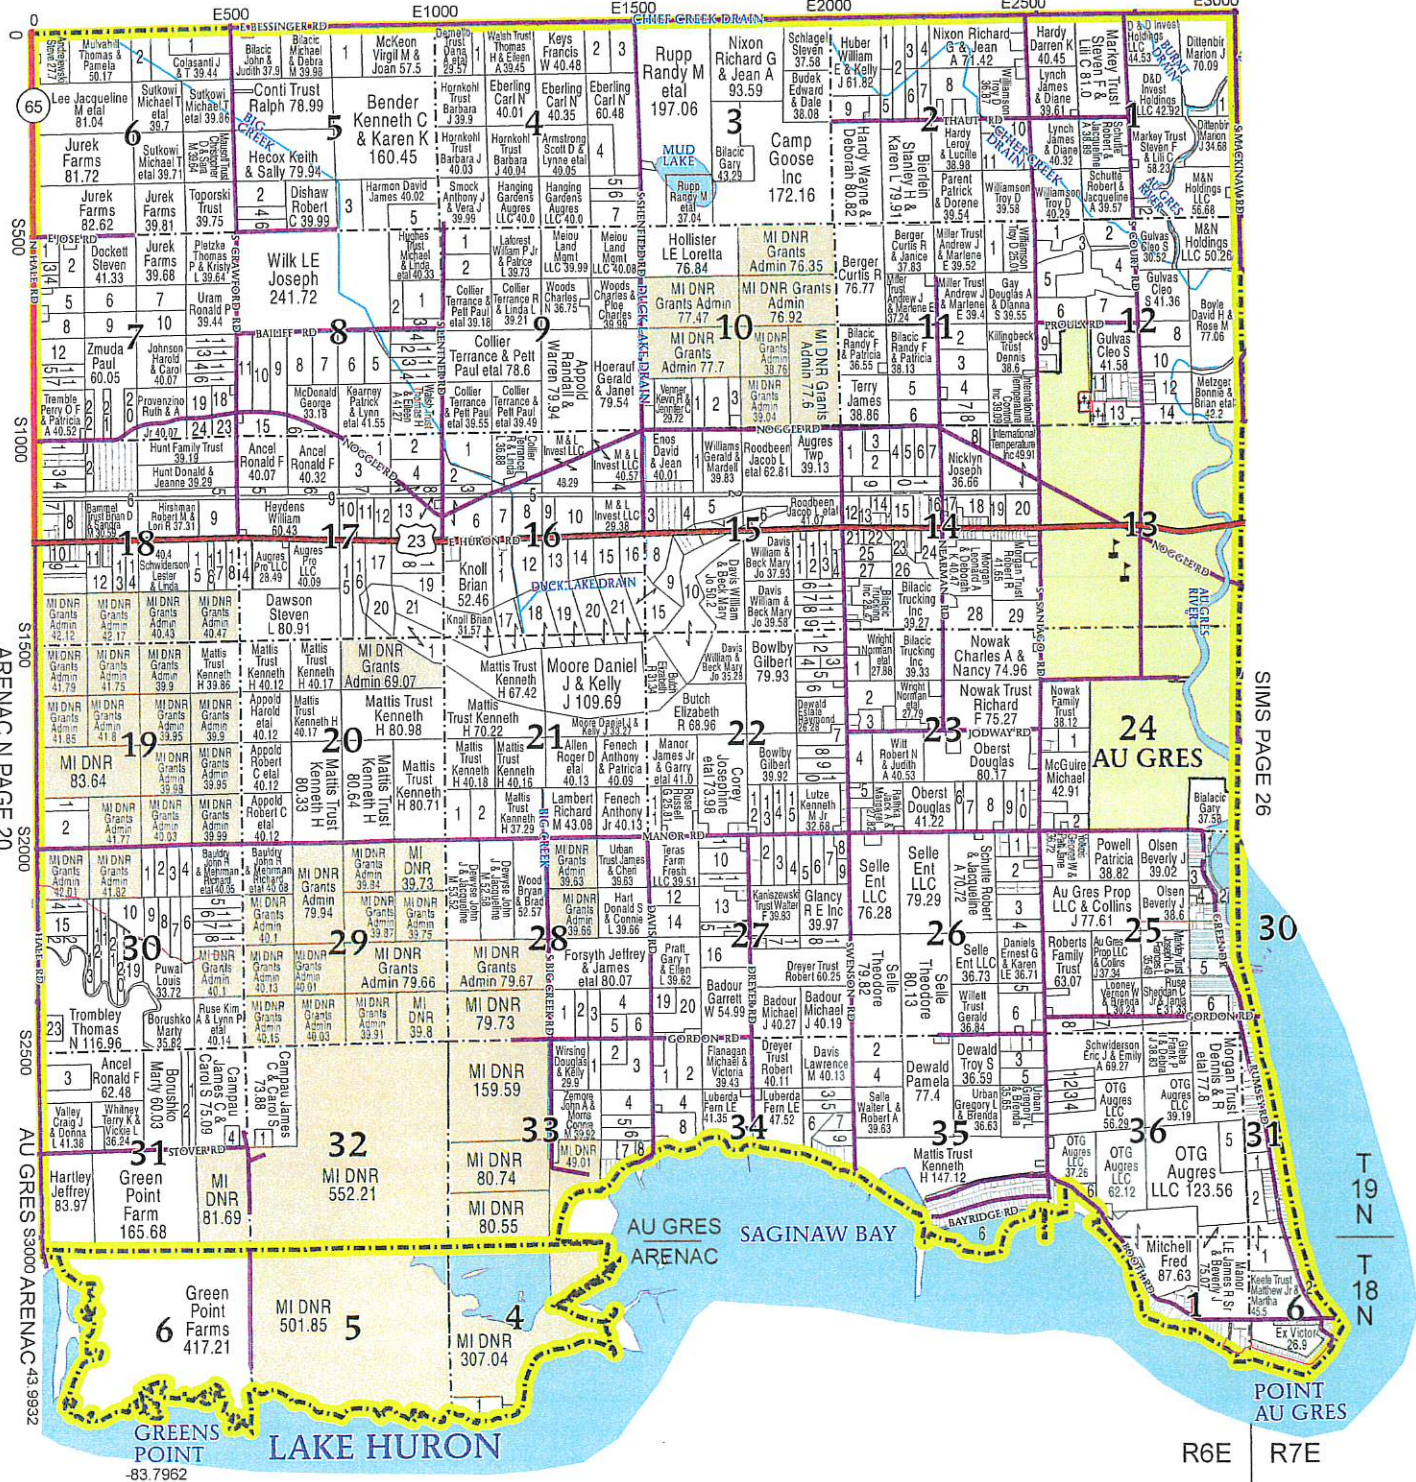

AU GRES & ARENAC SOUTH PLAT

T-18-19-N • R-6-7-E

See Pages 62-69 For Additional Names

TURNER PAGE 34

SIMS PAGE 26

ARENAC N PAGE 20

AU GRES S3000 ARENAC 43 9932

-83.7962

R6E R7E

T 19 N
T 18 N

AU GRES & ARENAC SOUTH AERIAL

T-18-19-N • R-6-7-E

TURNER PAGE 35

ARENAC N PAGE 21
 AU GRES S3000 ARENAC 43 9992

SIMS PAGE 27

GREENS POINT
 -83.7962